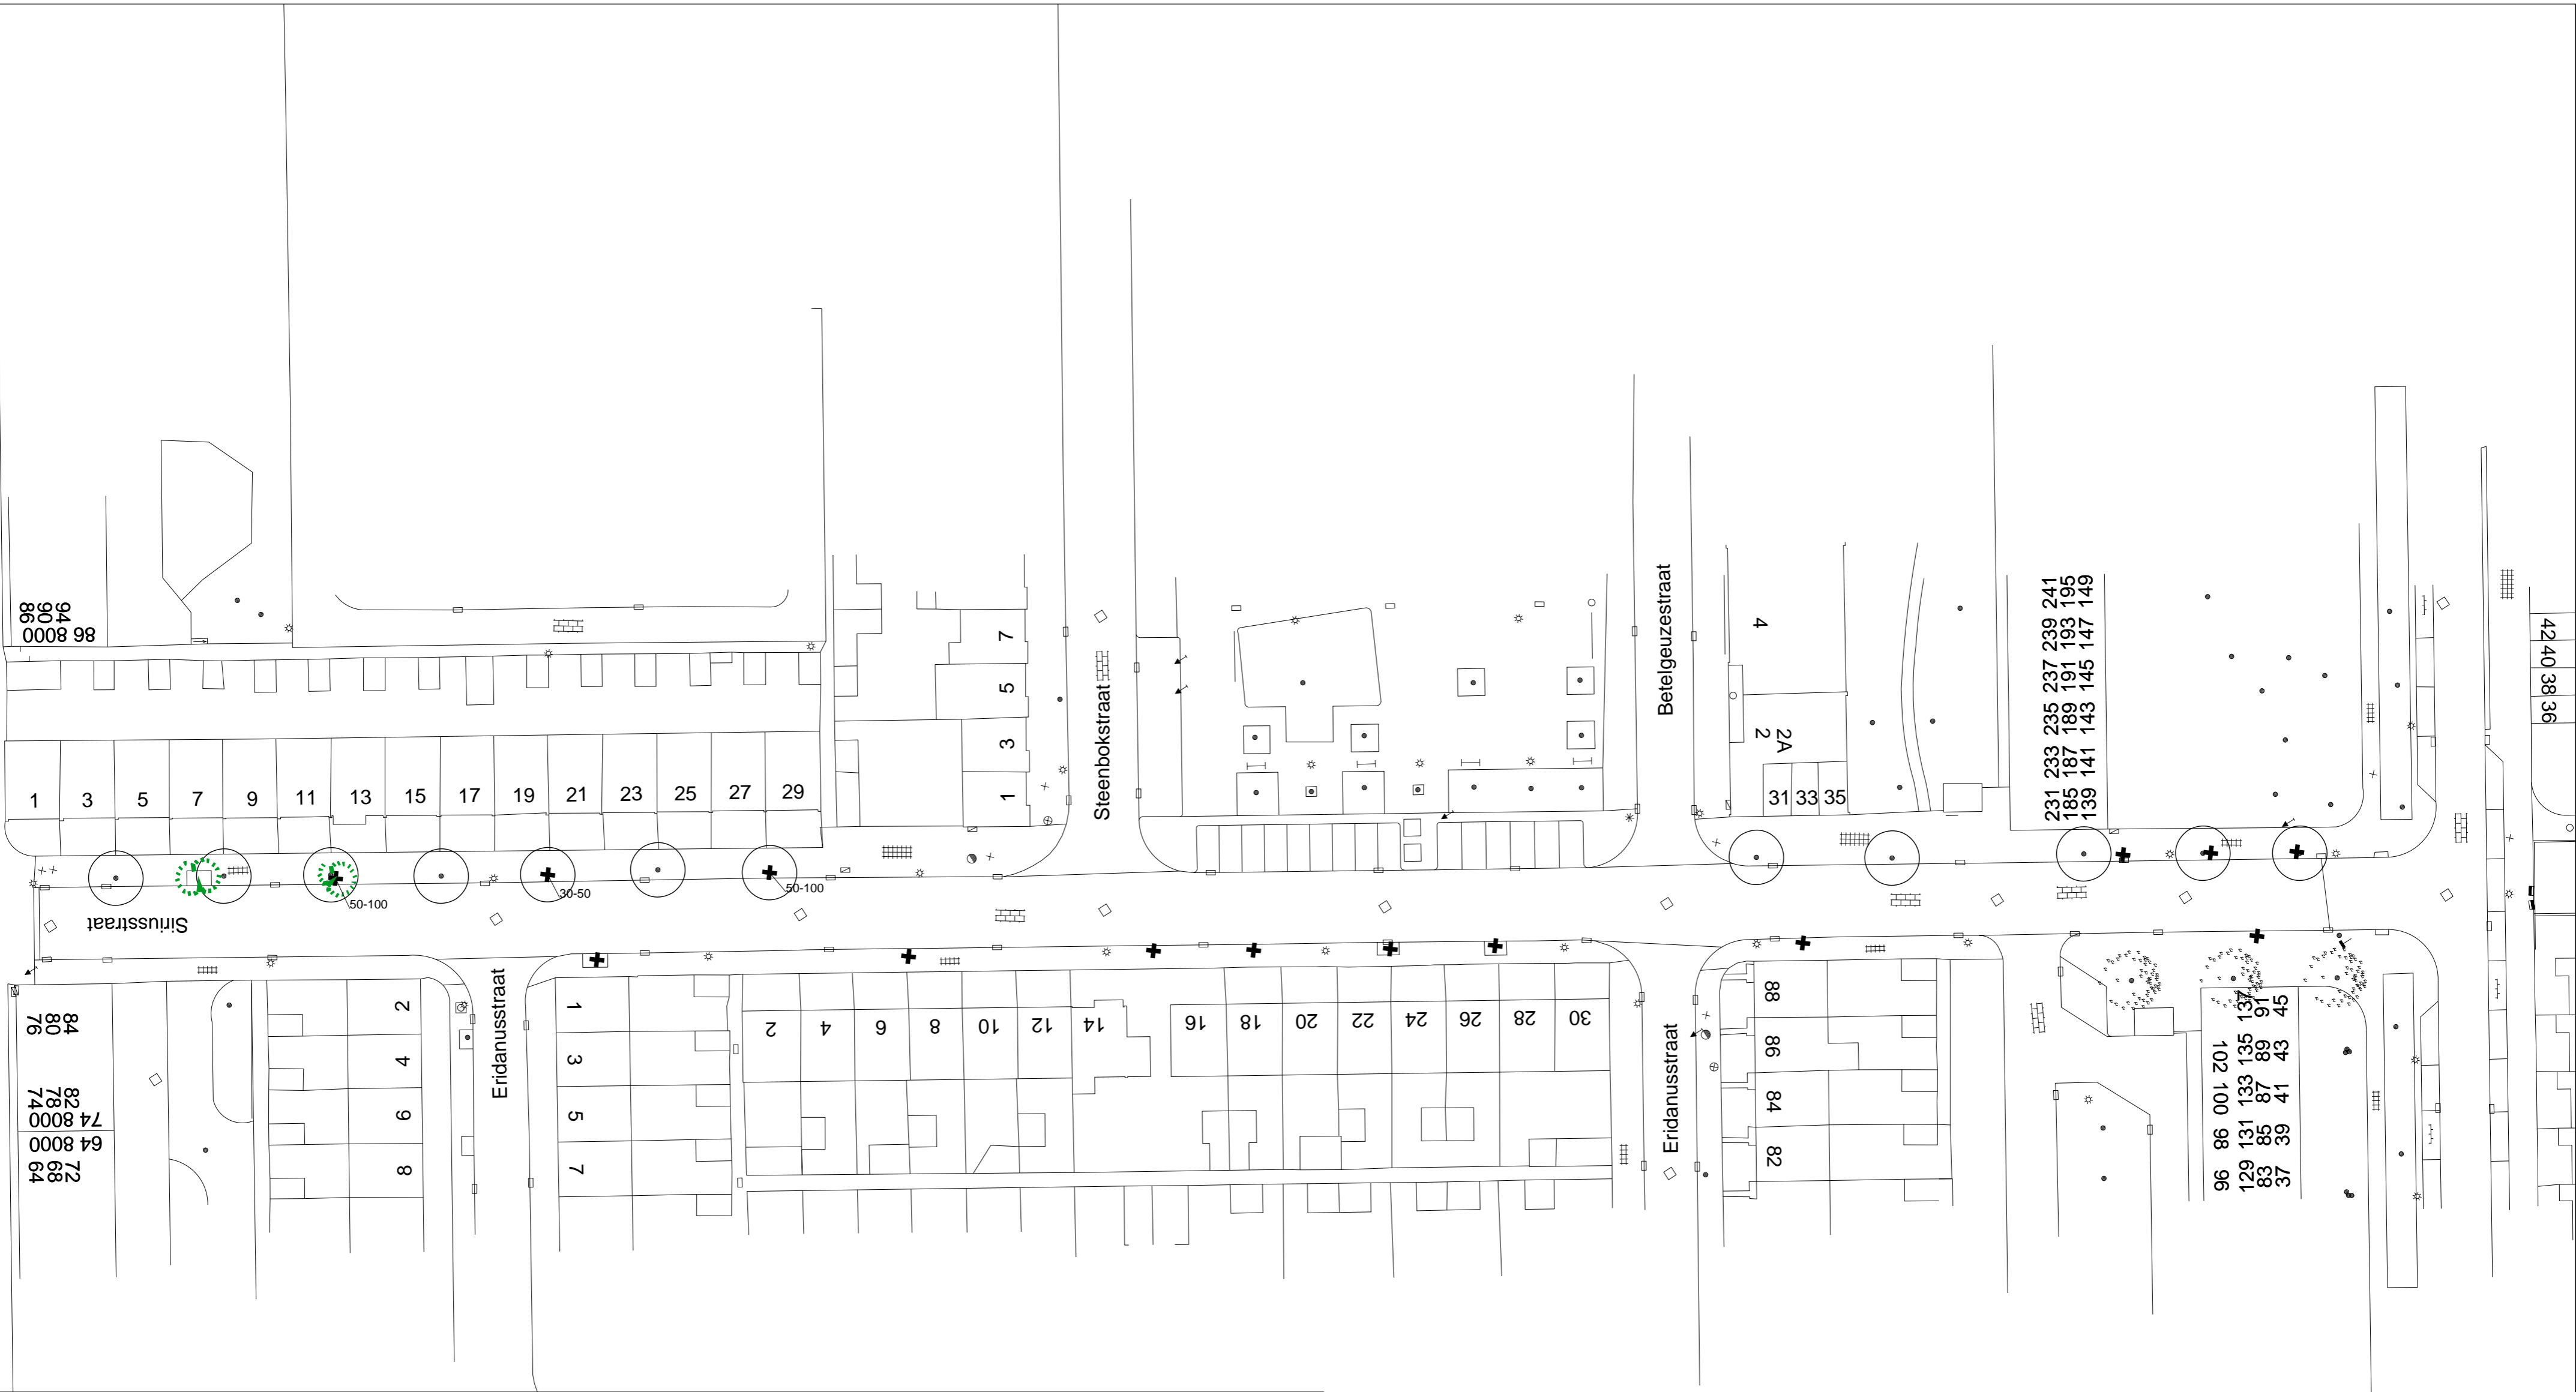

 Ulmus "Columella"
12st maat 18-20

 Sorbus intermedia "Brouwers"
3st maat 18-20

 Te kappen bomen 14st

42 40 38 36

231 233 235 237 232 237 232 237 232
185 187 189 191 193 195
139 141 143 145 147 149

54 14 66 73
16 78 58 38
37 53 131 131 131 621
102 100 98 96

88 86 84 82

4
2A
2
31 33 35

86 8000
94 8000
90 8000
86

84 80 76
82 8000
78 000
74 000
64 8000
72 68 64

1 3 5 7 9 11 13 15 17 19 21 23 25 27 29

7
5
3
1

1 3 5 7
2 4 6 8 10 12 14 16
18 20 22 24 26 28 30

88 86 84 82

42 40 38 36